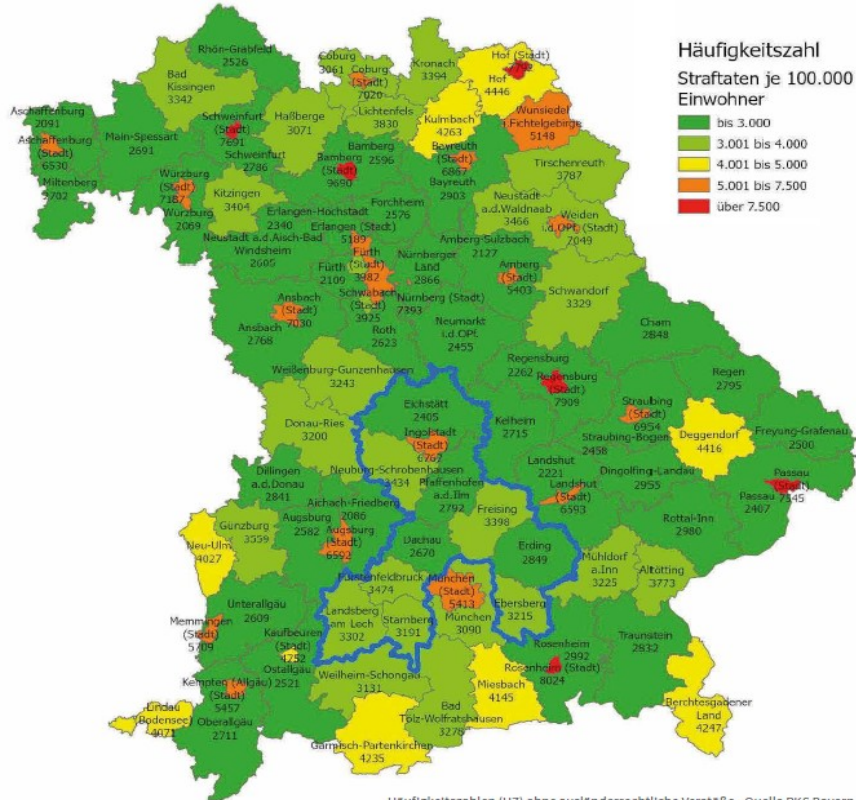

# Frauenneuharting

## Anzahl der Straftaten – PI Ebersberg

# Anzahl der Straftaten - Frauenneuharting

# Häufigkeitszahl – Straftaten pro 100.000 Einwohner

Deutschland 6762

Bayern 4260

Lkr. Ebersberg 3215

Frauenneuharting 894