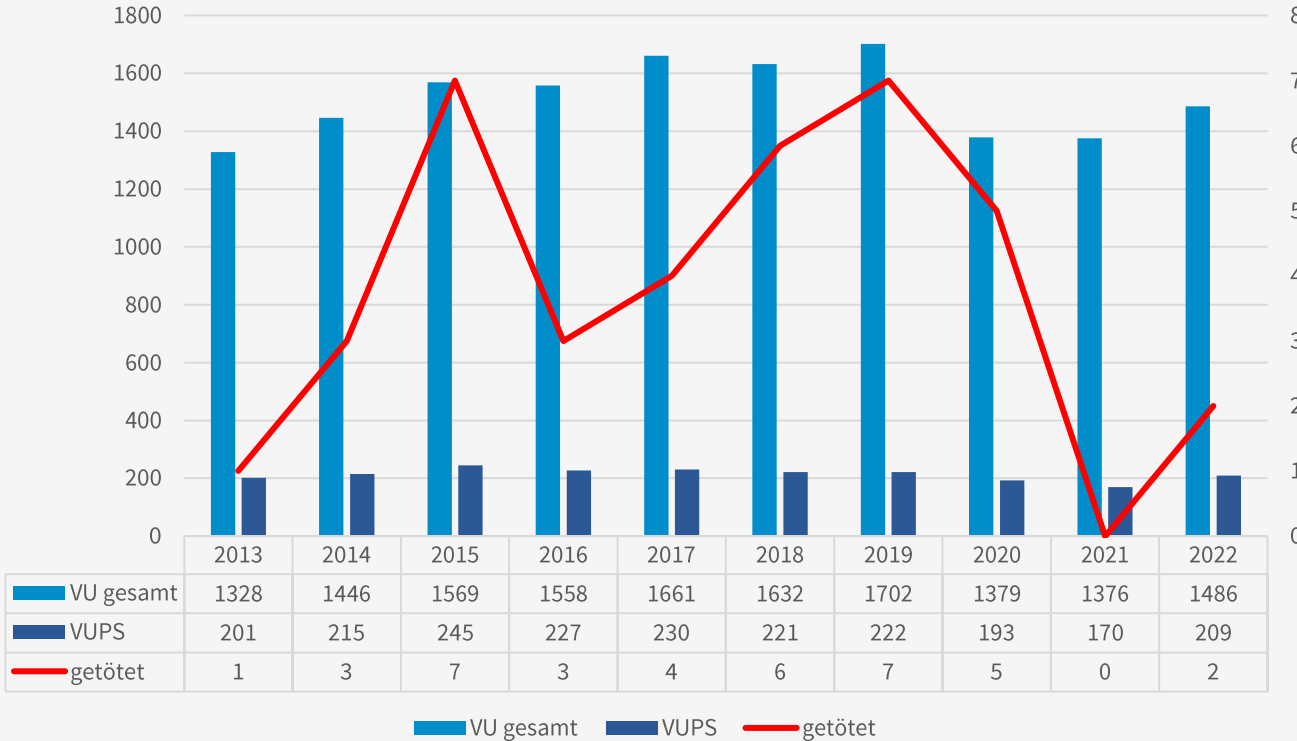

## Anzahl der Straftaten – PI Ebersberg

# Anzahl der Straftaten - Frauenneuharting

# Häufigkeitszahl – Straftaten pro 100.000 Einwohner

Deutschland 6762

Bayern 4260

Lkr. Ebersberg 3215

Frauenneuharting 894

# Verkehrsunfälle – PI Ebersberg