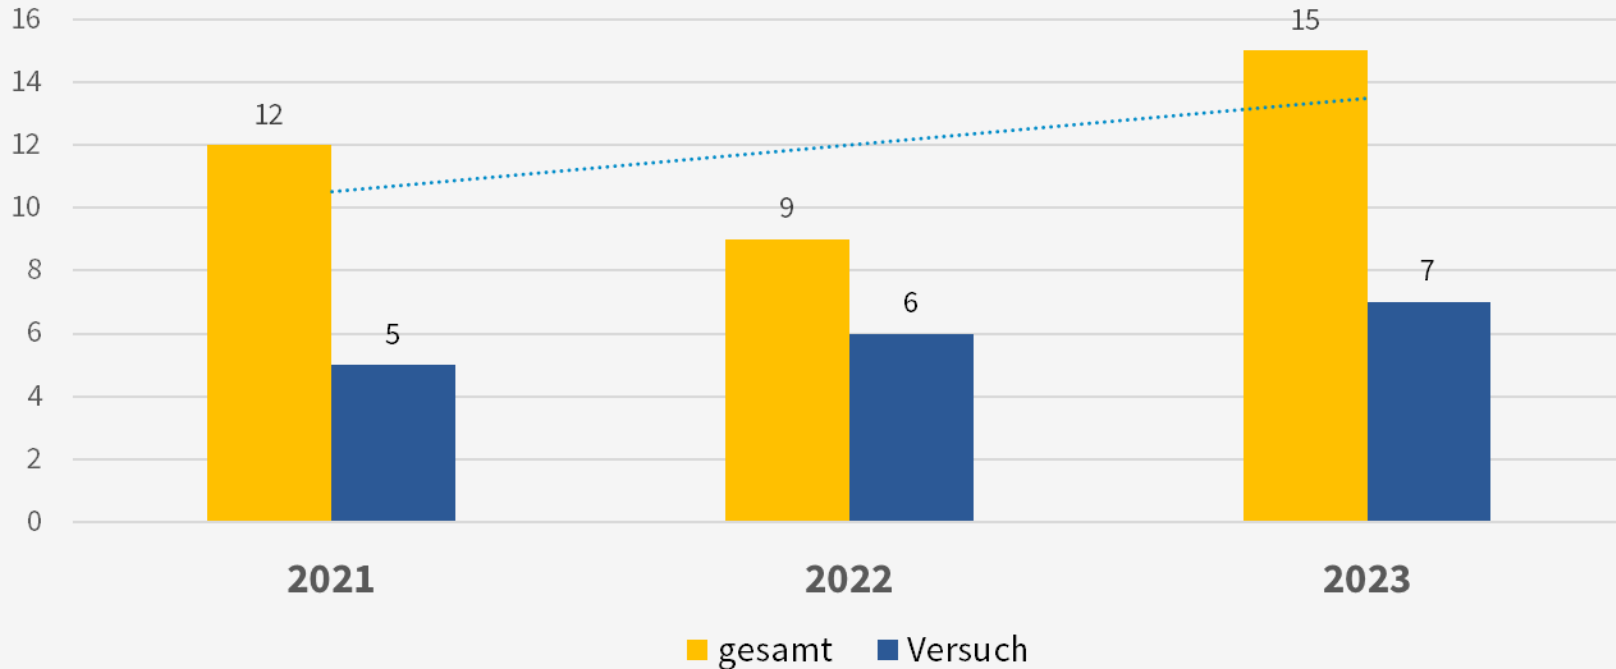

Bericht zur Sicherheitslage 2023

Handout Gemeinde Frauenneuharting

Strukturdaten - Zuständigkeitsbereich

Landkreis Ebersberg

- Gemeinde-/Stadtverwaltungen: 21
- Fläche: 549,38 km²
- Einwohnerzahl: 147 482 Stand 06/2023

Kriminalitätslage – Straftaten insgesamt

PI Ebersberg

Straftaten 10-Jahresvergleich

Rückgang der Straftaten - 4,1 %
Steigerung der Aufklärungsquote + 4 %

Übersicht – Gemeinden

Kriminalitätslage – Deliktgruppen

Körperverletzungen

Deliktgruppen im Detail

Diebstahl

Wohnungseinbruchsdiebstahl

Sachbeschädigungen

Rauschgiftkriminalität - Delikte

Rauschgiftkriminalität – RG Mengen

Tatverdächtige – 948 Personen

Tatverdächtige – 948 Personen

Entwicklung – Gemeinde Frauenneuharting

Entwicklung – Gemeinde Frauenneuharting