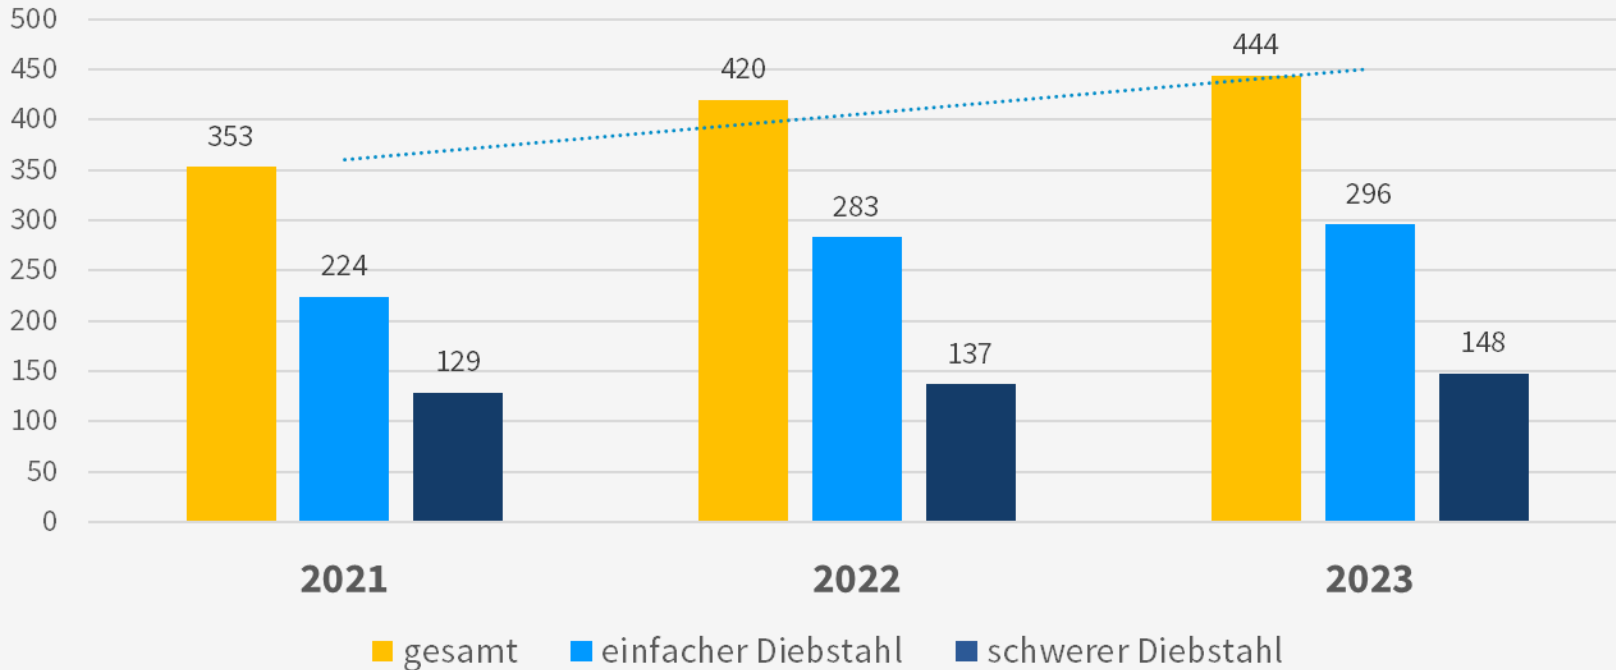

Deliktgruppen im Detail

Diebstahl