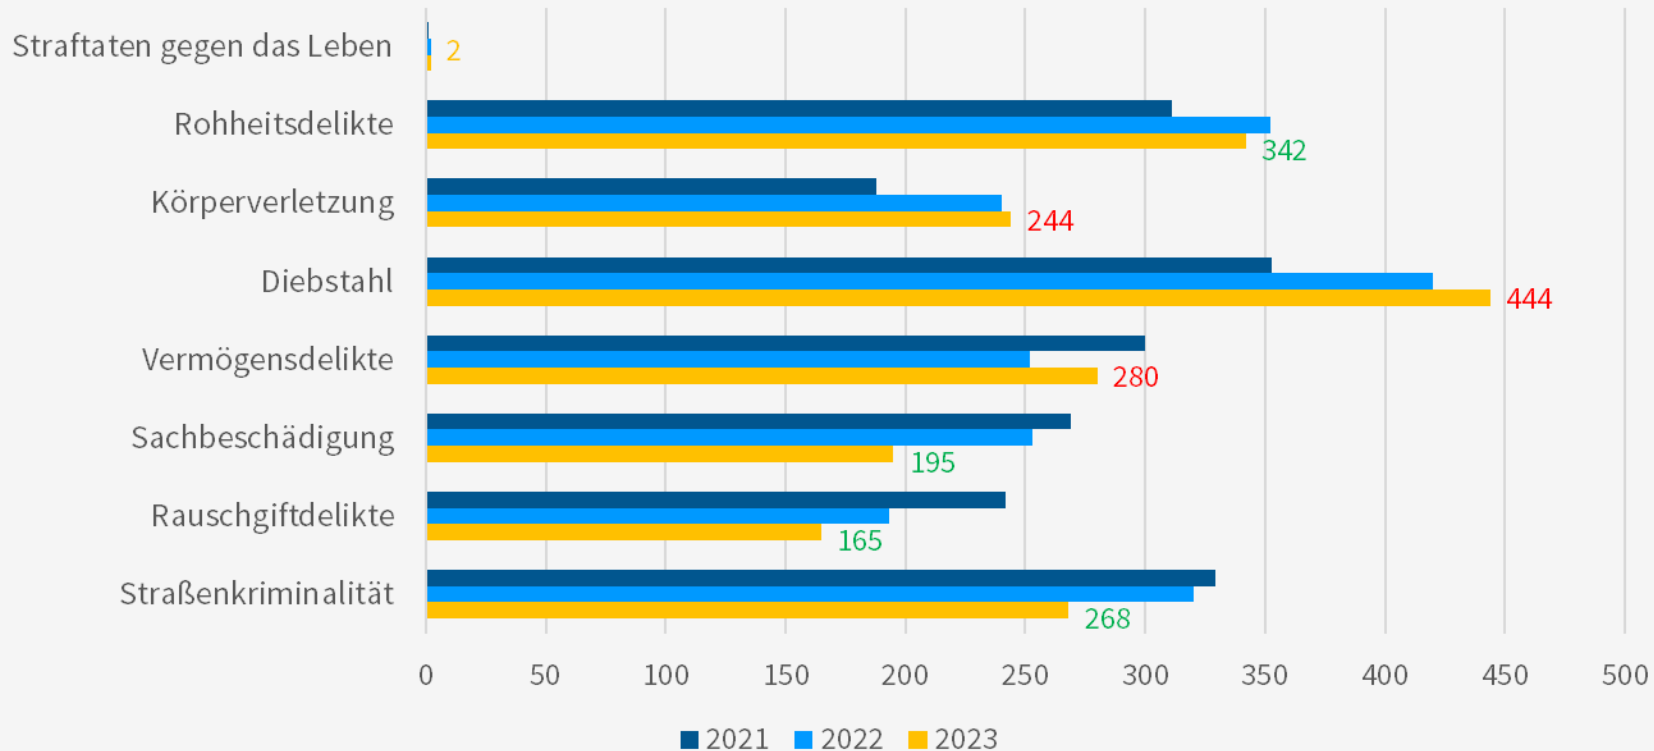

Staftaten gesamt	Straftaten ohne AufenthaltsG	Veränderung ggü. Vorjahr	Häufigkeitszahl (ohne AufenthaltsG)
63.027	56.279	+ 1,0 %	3.494
11.186	9.903	+ 6,0 %	7.022
3.334	3.305	+ 2,8 %	2.437
4.016	3.955	+ 9,2 %	2.994
3.507	3.445	+ 1,8 %	3.446
4.645	4.519	- 2,8 %	3.215
4.233	4.081	+ 6,4 %	2.880
5.531	5.467	- 9,8 %	2.964
6.528	1.978	+ 18,4 %	
4.707	4.424	+ 6,6 %	2.818
7.380	7.321	- 3,6 %	3.304
3.715	3.682	- 8,2 %	2.993
4.383	4.339	- 0,6 %	3.126

Kriminalitätslage – Straftaten insgesamt

PI Ebersberg

Straftaten 10-Jahresvergleich

Rückgang der Straftaten - 4,1 %
Steigerung der Aufklärungsquote + 4 %

Übersicht – Gemeinden

Kriminalitätslage – Deliktgruppen

Körperverletzungen

Deliktgruppen im Detail

Diebstahl

Wohnungseinbruchsdiebstahl

Sachbeschädigungen

Rauschgiftkriminalität - Delikte

Rauschgiftkriminalität – RG Mengen

Tatverdächtige – 948 Personen

Tatverdächtige – 948 Personen

Entwicklung – Gemeinde Frauenneuharting

Entwicklung – Gemeinde Frauenneuharting