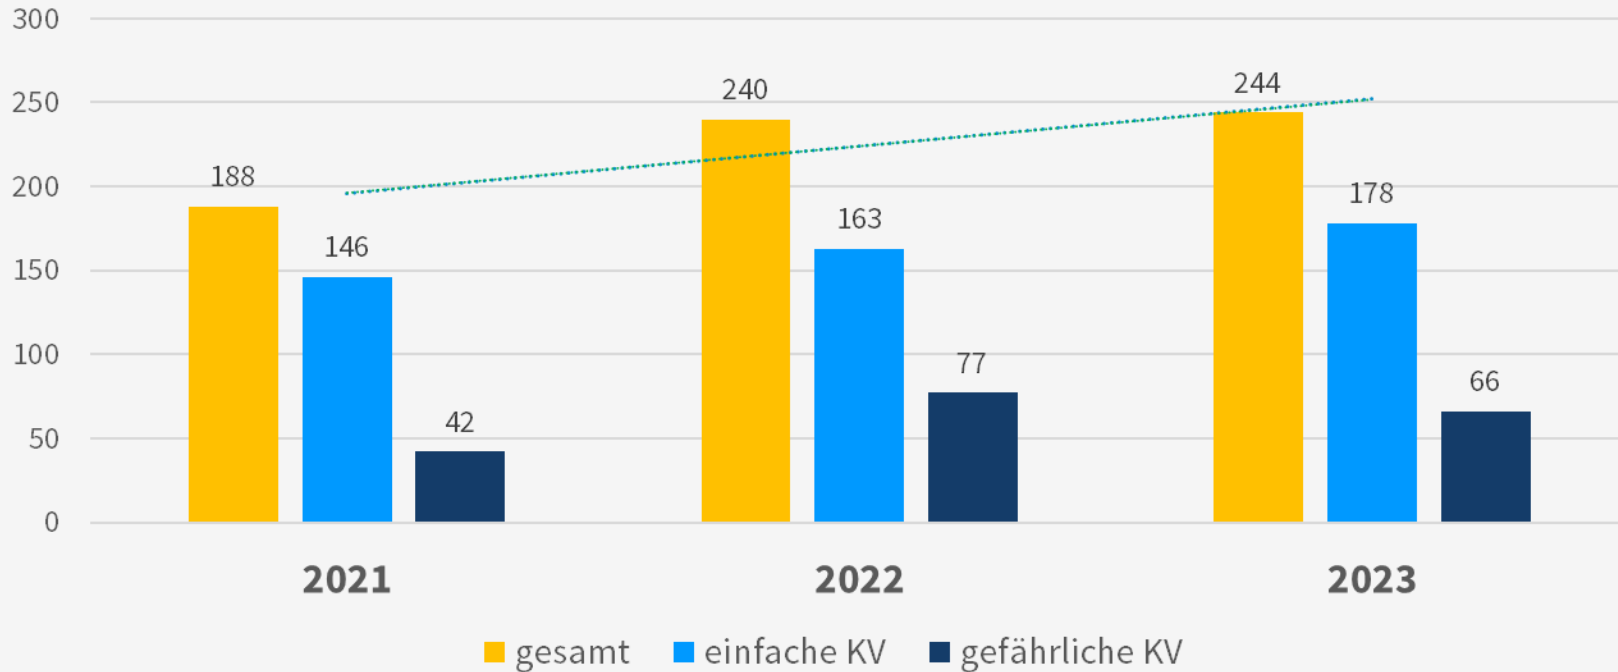

Staftaten gesamt	Straftaten ohne AufenthaltsG	Veränderung ggü. Vorjahr	Häufigkeitszahl (ohne AufenthaltsG)
63.027	56.279	+ 1,0 %	3.494
11.186	9.903	+ 6,0 %	7.022
3.334	3.305	+ 2,8 %	2.437
4.016	3.955	+ 9,2 %	2.994
3.507	3.445	+ 1,8 %	3.446
4.645	4.519	- 2,8 %	3.215
4.233	4.081	+ 6,4 %	2.880
5.531	5.467	- 9,8 %	2.964
6.528	1.978	+ 18,4 %	
4.707	4.424	+ 6,6 %	2.818
7.380	7.321	- 3,6 %	3.304
3.715	3.682	- 8,2 %	2.993
4.383	4.339	- 0,6 %	3.126

Kriminalitätslage – Straftaten insgesamt

PI Ebersberg

Straftaten 10-Jahresvergleich

Rückgang der Straftaten - 4,1 %
Steigerung der Aufklärungsquote + 4 %

Übersicht – Gemeinden

Kriminalitätslage – Deliktgruppen

Körperverletzungen

Deliktgruppen im Detail

Diebstahl

Wohnungseinbruchsdiebstahl

Sachbeschädigungen

Rauschgiftkriminalität - Delikte

Rauschgiftkriminalität – RG Mengen

Tatverdächtige – 948 Personen

Tatverdächtige – 948 Personen

Entwicklung – Gemeinde Frauenneuharting

Entwicklung – Gemeinde Frauenneuharting