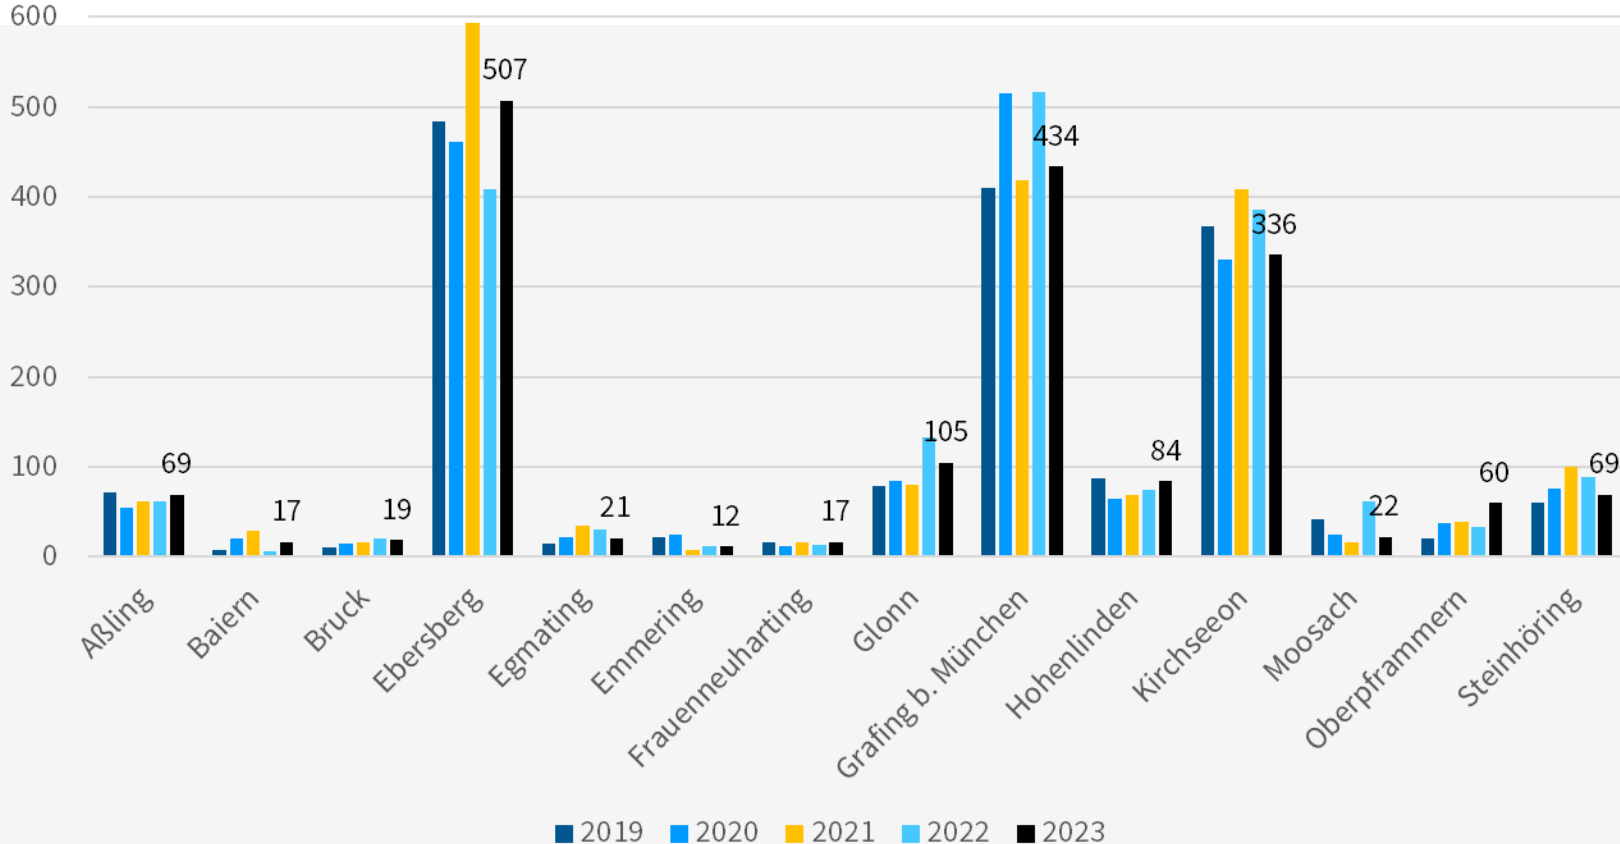

Staftaten gesamt	Straftaten ohne AufenthaltsG	Veränderung ggü. Vorjahr	Häufigkeitszahl (ohne AufenthaltsG)
63.027	56.279	+ 1,0 %	3.494
11.186	9.903	+ 6,0 %	7.022
3.334	3.305	+ 2,8 %	2.437
4.016	3.955	+ 9,2 %	2.994
3.507	3.445	+ 1,8 %	3.446
4.645	4.519	- 2,8 %	3.215
4.233	4.081	+ 6,4 %	2.880
5.531	5.467	- 9,8 %	2.964
6.528	1.978	+ 18,4 %	
4.707	4.424	+ 6,6 %	2.818
7.380	7.321	- 3,6 %	3.304
3.715	3.682	- 8,2 %	2.993
4.383	4.339	- 0,6 %	3.126

Kriminalitätslage – Straftaten insgesamt

PI Ebersberg

Straftaten 10-Jahresvergleich

Rückgang der Straftaten - 4,1 %
Steigerung der Aufklärungsquote + 4 %

Übersicht – Gemeinden

Kriminalitätslage – Deliktgruppen

Körperverletzungen

Deliktgruppen im Detail

Diebstahl

Wohnungseinbruchsdiebstahl

Sachbeschädigungen

Rauschgiftkriminalität - Delikte

Rauschgiftkriminalität – RG Mengen

Tatverdächtige – 948 Personen

Tatverdächtige – 948 Personen

Entwicklung – Gemeinde Frauenneuharting

Entwicklung – Gemeinde Frauenneuharting