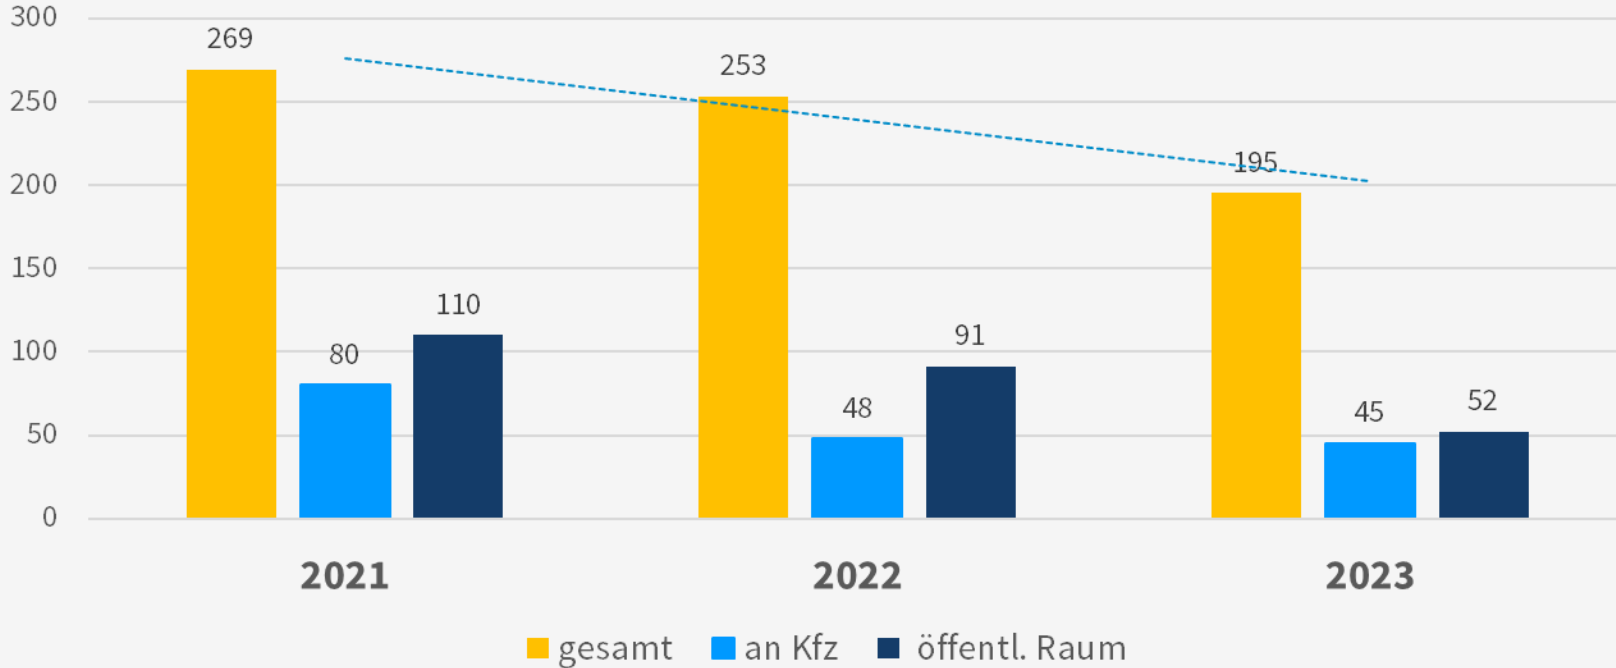

Bericht zur Sicherheitslage 2023

Handout Gemeinde Frauenneuharting

Strukturdaten - Zuständigkeitsbereich

Landkreis Ebersberg

- Gemeinde-/Stadtverwaltungen: 21
- Fläche: 549,38 km²
- Einwohnerzahl: 147 482 Stand 06/2023

Kriminalitätslage – Straftaten insgesamt

PI Ebersberg

Straftaten 10-Jahresvergleich

Rückgang der Straftaten - 4,1 %
Steigerung der Aufklärungsquote + 4 %

Übersicht – Gemeinden

Kriminalitätslage – Deliktgruppen

Körperverletzungen

Deliktgruppen im Detail

Diebstahl

Wohnungseinbruchsdiebstahl

Sachbeschädigungen

Rauschgiftkriminalität - Delikte

Rauschgiftkriminalität – RG Mengen

Tatverdächtige – 948 Personen

Tatverdächtige – 948 Personen

Entwicklung – Gemeinde Frauenneuharting

Entwicklung – Gemeinde Frauenneuharting