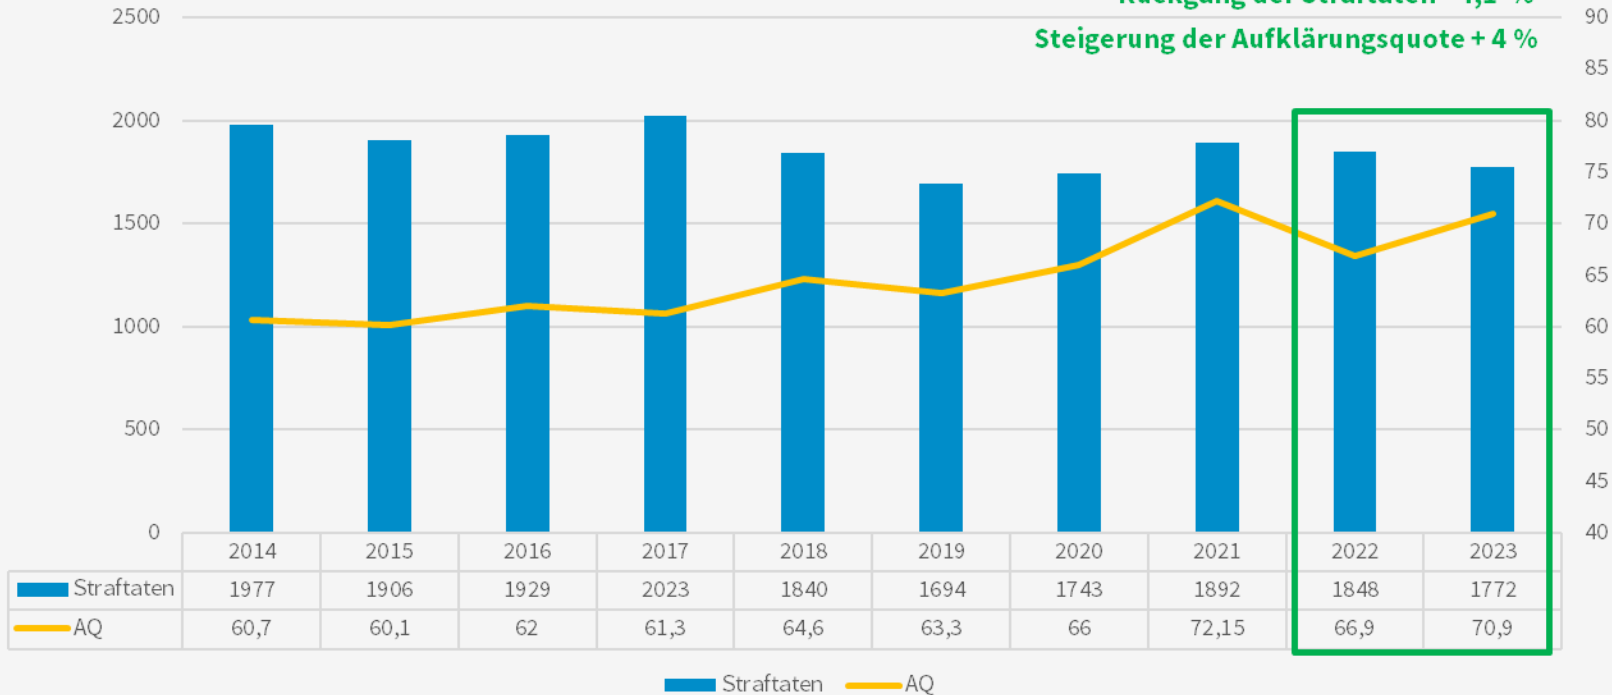

Bericht zur Sicherheitslage 2023

Handout Gemeinde Frauenneuharting

Strukturdaten - Zuständigkeitsbereich

Landkreis Ebersberg

- Gemeinde-/Stadtverwaltungen: 21
- Fläche: 549,38 km²
- Einwohnerzahl: 147 482 Stand 06/2023

Staftaten gesamt	Straftaten ohne AufenthaltsG	Veränderung ggü. Vorjahr	Häufigkeitszahl (ohne AufenthaltsG)
63.027	56.279	+ 1,0 %	3.494
11.186	9.903	+ 6,0 %	7.022
3.334	3.305	+ 2,8 %	2.437
4.016	3.955	+ 9,2 %	2.994
3.507	3.445	+ 1,8 %	3.446
4.645	4.519	- 2,8 %	3.215
4.233	4.081	+ 6,4 %	2.880
5.531	5.467	- 9,8 %	2.964
6.528	1.978	+ 18,4 %	
4.707	4.424	+ 6,6 %	2.818
7.380	7.321	- 3,6 %	3.304
3.715	3.682	- 8,2 %	2.993
4.383	4.339	- 0,6 %	3.126

Kriminalitätslage – Straftaten insgesamt

PI Ebersberg

Straftaten 10-Jahresvergleich

Rückgang der Straftaten - 4,1 %
Steigerung der Aufklärungsquote + 4 %

Übersicht – Gemeinden

Kriminalitätslage – Deliktgruppen