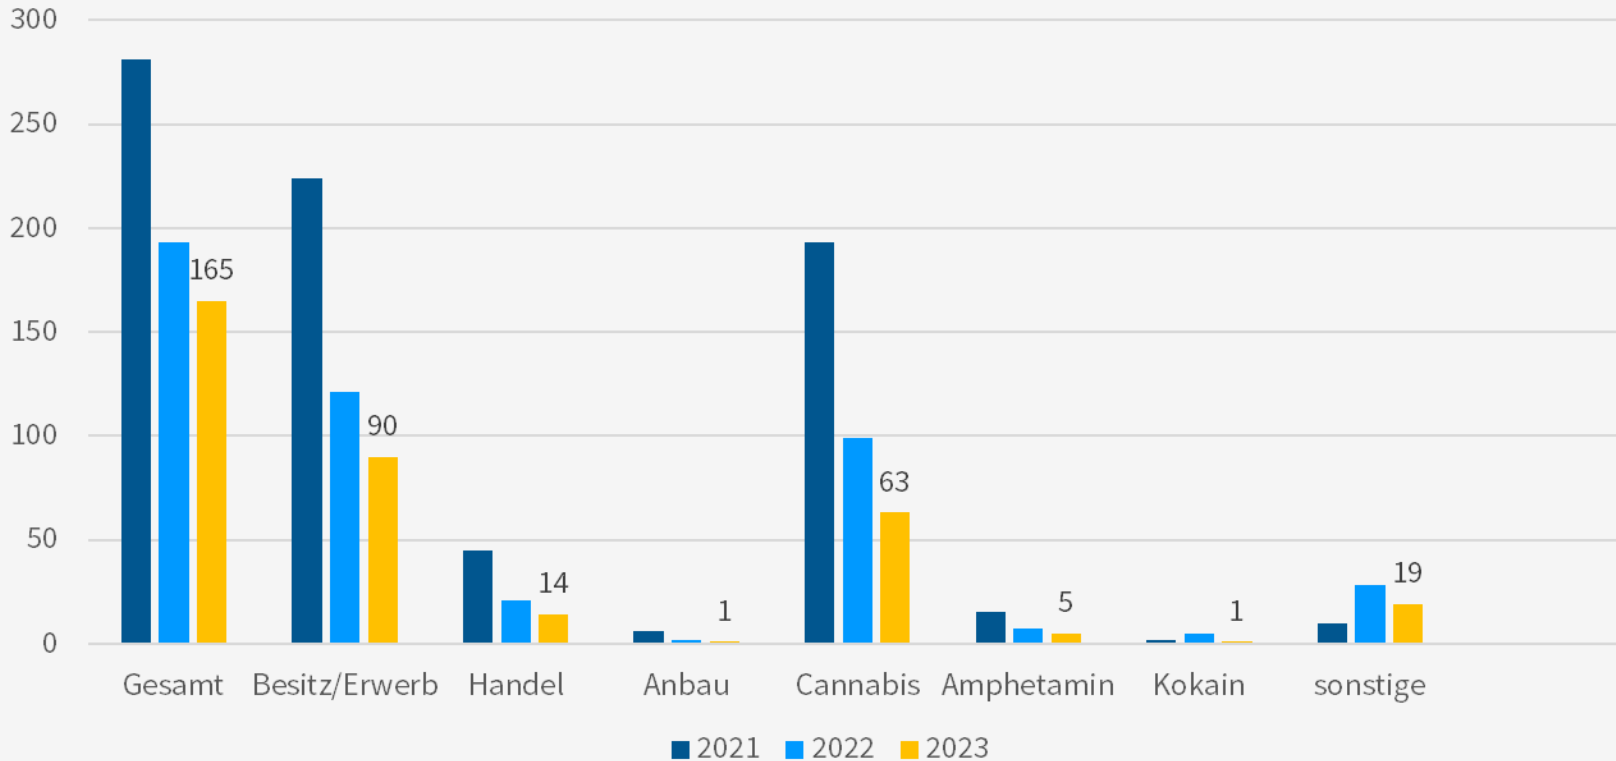

Bericht zur Sicherheitslage 2023

Handout Gemeinde Frauenneuharting

Strukturdaten - Zuständigkeitsbereich

Landkreis Ebersberg

- Gemeinde-/Stadtverwaltungen: 21
- Fläche: 549,38 km²
- Einwohnerzahl: 147 482 Stand 06/2023

Kriminalitätslage – Straftaten insgesamt

PI Ebersberg

Straftaten 10-Jahresvergleich

Rückgang der Straftaten - 4,1 %
Steigerung der Aufklärungsquote + 4 %

Übersicht – Gemeinden

Kriminalitätslage – Deliktgruppen

Körperverletzungen

Deliktgruppen im Detail

Diebstahl

Wohnungseinbruchsdiebstahl

Sachbeschädigungen

Rauschgiftkriminalität - Delikte

Rauschgiftkriminalität – RG Mengen

Tatverdächtige – 948 Personen

Tatverdächtige – 948 Personen

Entwicklung – Gemeinde Frauenneuharting

Entwicklung – Gemeinde Frauenneuharting