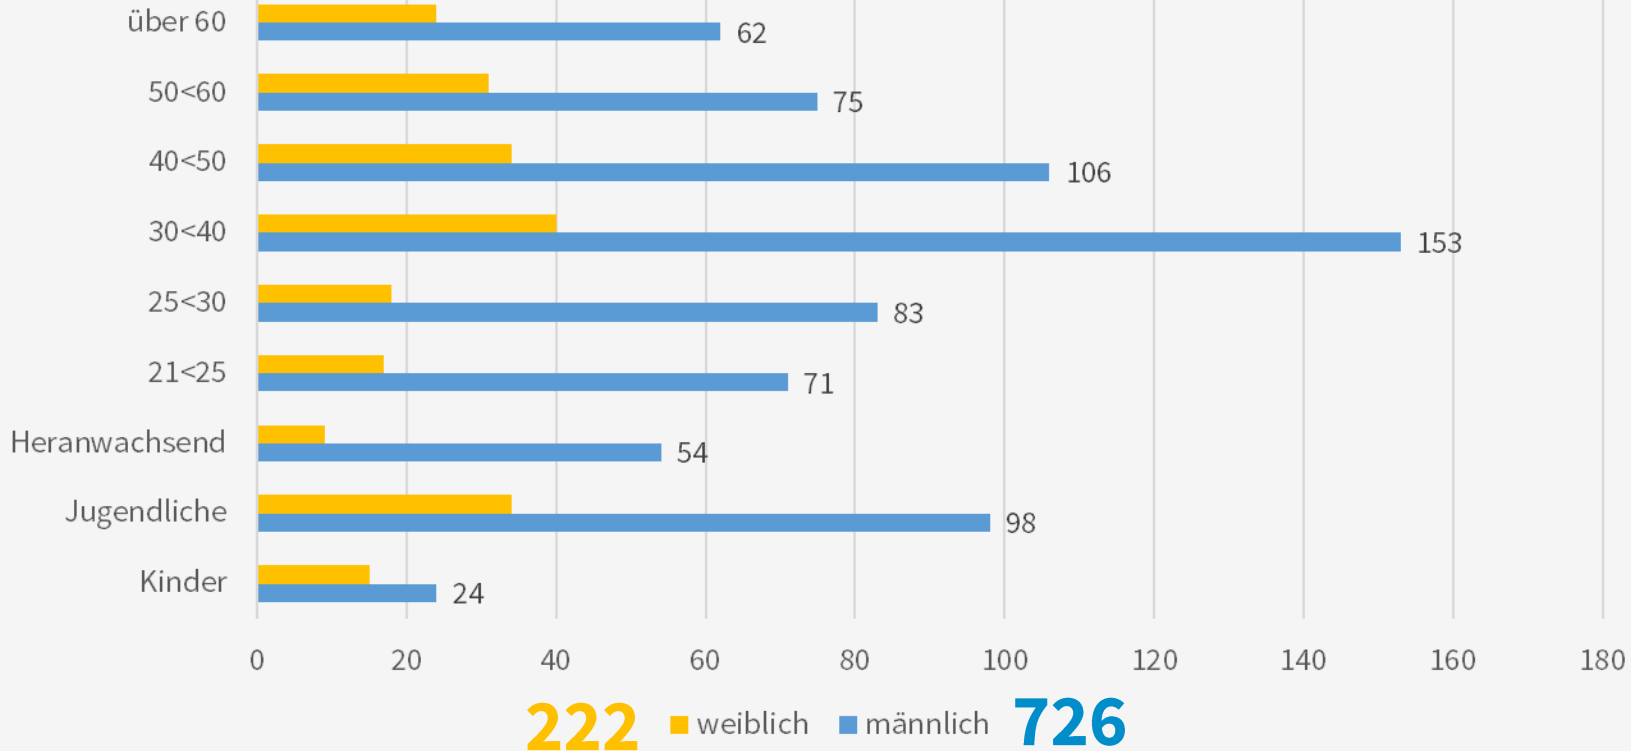

Bericht zur Sicherheitslage 2023

Handout Gemeinde Frauenneuharting

Strukturdaten - Zuständigkeitsbereich

Landkreis Ebersberg

- Gemeinde-/Stadtverwaltungen: 21
- Fläche: 549,38 km²
- Einwohnerzahl: 147 482 Stand 06/2023

Kriminalitätslage – Straftaten insgesamt

PI Ebersberg

Straftaten 10-Jahresvergleich

Rückgang der Straftaten - 4,1 %
Steigerung der Aufklärungsquote + 4 %

Übersicht – Gemeinden

Kriminalitätslage – Deliktgruppen

Körperverletzungen

Deliktgruppen im Detail

Diebstahl

Wohnungseinbruchsdiebstahl

Sachbeschädigungen

Rauschgiftkriminalität - Delikte

Rauschgiftkriminalität – RG Mengen

Tatverdächtige – 948 Personen

Tatverdächtige – 948 Personen

Entwicklung – Gemeinde Frauenneuharting

Entwicklung – Gemeinde Frauenneuharting