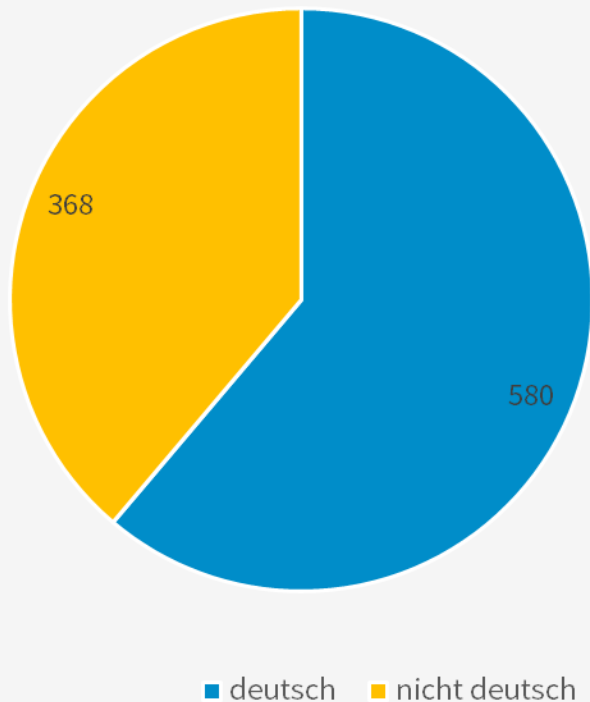

Bericht zur Sicherheitslage 2023

Handout Gemeinde Frauenneuharting

Strukturdaten - Zuständigkeitsbereich

Landkreis Ebersberg

- Gemeinde-/Stadtverwaltungen: 21
- Fläche: 549,38 km²
- Einwohnerzahl: 147 482 Stand 06/2023

Kriminalitätslage – Straftaten insgesamt

PI Ebersberg

Straftaten 10-Jahresvergleich

Rückgang der Straftaten - 4,1 %
Steigerung der Aufklärungsquote + 4 %

Übersicht – Gemeinden

Kriminalitätslage – Deliktgruppen

Körperverletzungen

Deliktgruppen im Detail

Diebstahl

Wohnungseinbruchsdiebstahl

Sachbeschädigungen

Rauschgiftkriminalität - Delikte

Rauschgiftkriminalität – RG Mengen

Tatverdächtige – 948 Personen

Tatverdächtige – 948 Personen

Entwicklung – Gemeinde Frauenneuharting

Entwicklung – Gemeinde Frauenneuharting