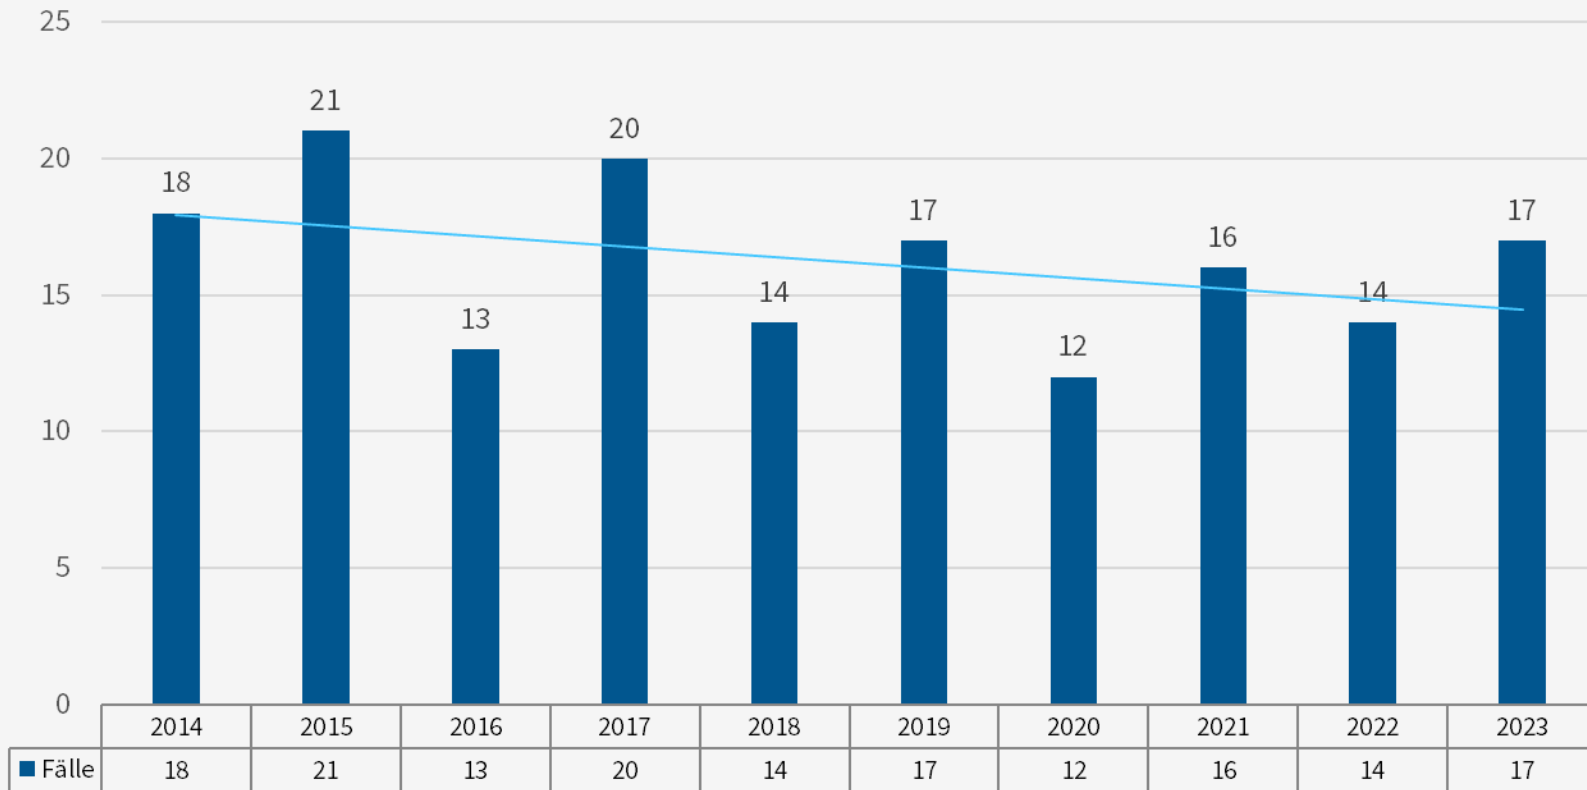

Bericht zur Sicherheitslage 2023

Handout Gemeinde Frauenneuharting

Strukturdaten - Zuständigkeitsbereich

Landkreis Ebersberg

- Gemeinde-/Stadtverwaltungen: 21
- Fläche: 549,38 km²
- Einwohnerzahl: 147 482 Stand 06/2023

Kriminalitätslage – Straftaten insgesamt

PI Ebersberg

Straftaten 10-Jahresvergleich

Rückgang der Straftaten - 4,1 %
Steigerung der Aufklärungsquote + 4 %

Übersicht – Gemeinden

Kriminalitätslage – Deliktgruppen

Körperverletzungen

Deliktgruppen im Detail

Diebstahl

Wohnungseinbruchsdiebstahl

Sachbeschädigungen

Rauschgiftkriminalität - Delikte

Rauschgiftkriminalität – RG Mengen

Tatverdächtige – 948 Personen

Tatverdächtige – 948 Personen

Entwicklung – Gemeinde Frauenneuharting

Entwicklung – Gemeinde Frauenneuharting