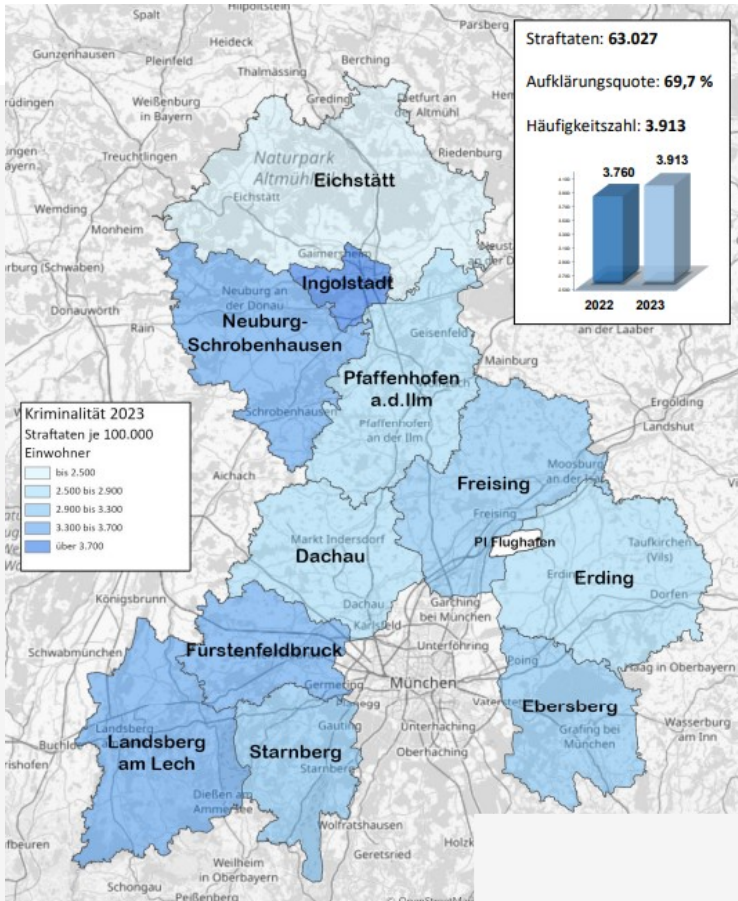

Kriminalitätsentwicklung – PP Oberbayern-Nord

PP Oberbayern Nord gesamt

- Stadt Ingolstadt
- Lkr. Eichstätt
- Lkr. Pfaffenhofen a. d. Ilm
- Lkr. Neuburg-Schrobenhausen
- Lkr. Ebersberg
- Lkr. Erding (ohne Flughafen)
- Lkr. Freising (ohne Flughafen)
- Flughafen München
- Lkr. Dachau
- Lkr. Fürstenfeldbruck
- Lkr. Landsberg am Lech
- Lkr. Starnberg (mit Krailling u. Stockdorf)

Staftaten gesamt	Straftaten ohne AufenthaltsG	Veränderung ggü. Vorjahr	Häufigkeitszahl (ohne AufenthaltsG)
63.027	56.279	+ 1,0 %	3.494
11.186	9.903	+ 6,0 %	7.022
3.334	3.305	+ 2,8 %	2.437
4.016	3.955	+ 9,2 %	2.994
3.507	3.445	+ 1,8 %	3.446
4.645	4.519	- 2,8 %	3.215
4.233	4.081	+ 6,4 %	2.880
5.531	5.467	- 9,8 %	2.964
6.528	1.978	+ 18,4 %	
4.707	4.424	+ 6,6 %	2.818
7.380	7.321	- 3,6 %	3.304
3.715	3.682	- 8,2 %	2.993
4.383	4.339	- 0,6 %	3.126