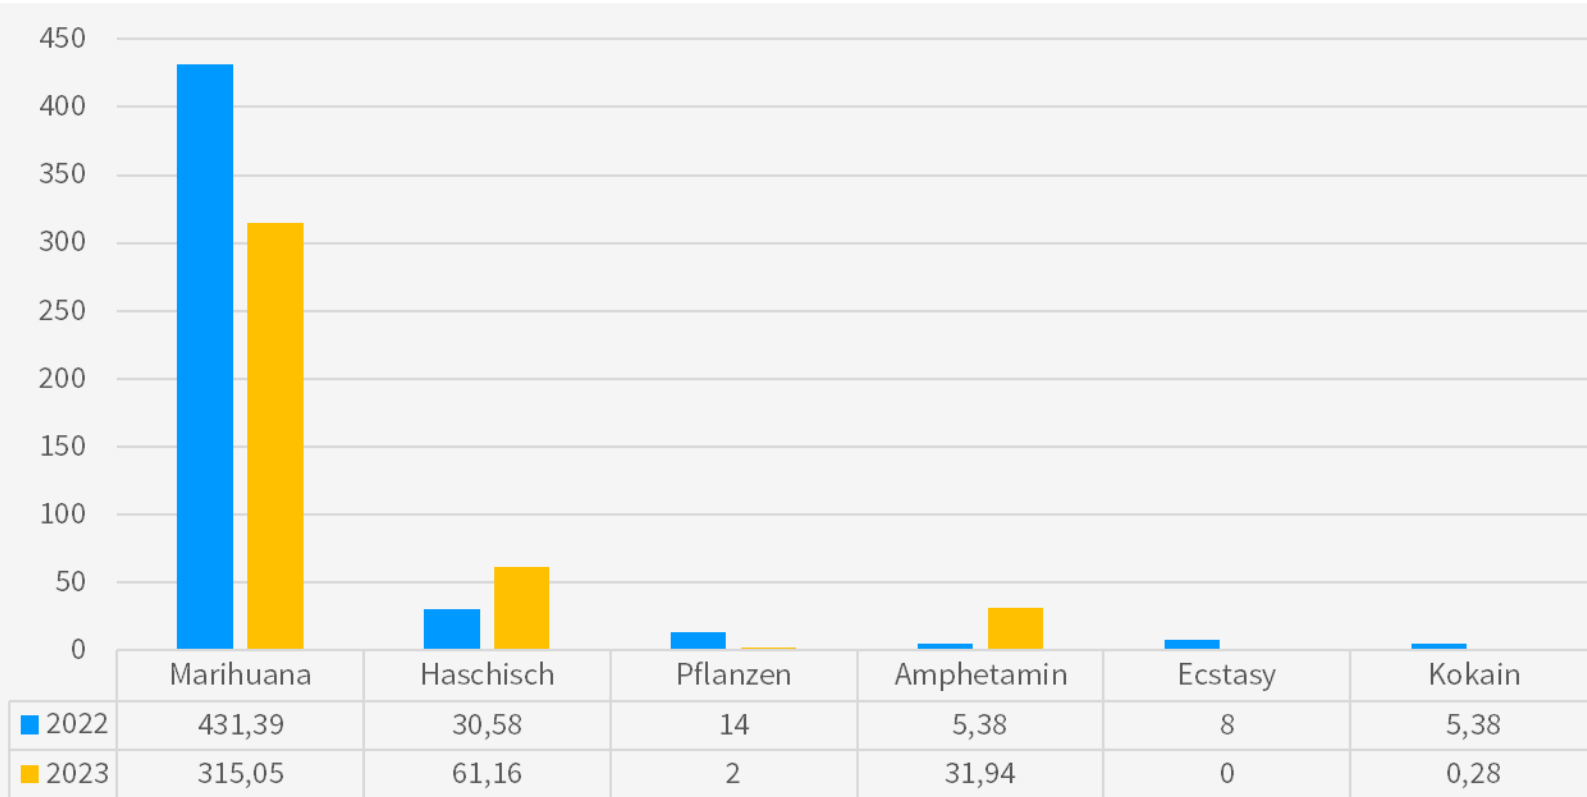

Bericht zur Sicherheitslage 2023

Handout Gemeinde Frauenneuharting

Strukturdaten - Zuständigkeitsbereich

Landkreis Ebersberg

- Gemeinde-/Stadtverwaltungen: 21
- Fläche: 549,38 km²
- Einwohnerzahl: 147 482 Stand 06/2023

Kriminalitätslage – Straftaten insgesamt

PI Ebersberg

Straftaten 10-Jahresvergleich

Rückgang der Straftaten - 4,1 %
Steigerung der Aufklärungsquote + 4 %

Übersicht – Gemeinden

Kriminalitätslage – Deliktgruppen

Körperverletzungen

Deliktgruppen im Detail

Diebstahl

Wohnungseinbruchsdiebstahl

Sachbeschädigungen

Rauschgiftkriminalität - Delikte

Rauschgiftkriminalität – RG Mengen

Tatverdächtige – 948 Personen

Tatverdächtige – 948 Personen

Entwicklung – Gemeinde Frauenneuharting

Entwicklung – Gemeinde Frauenneuharting