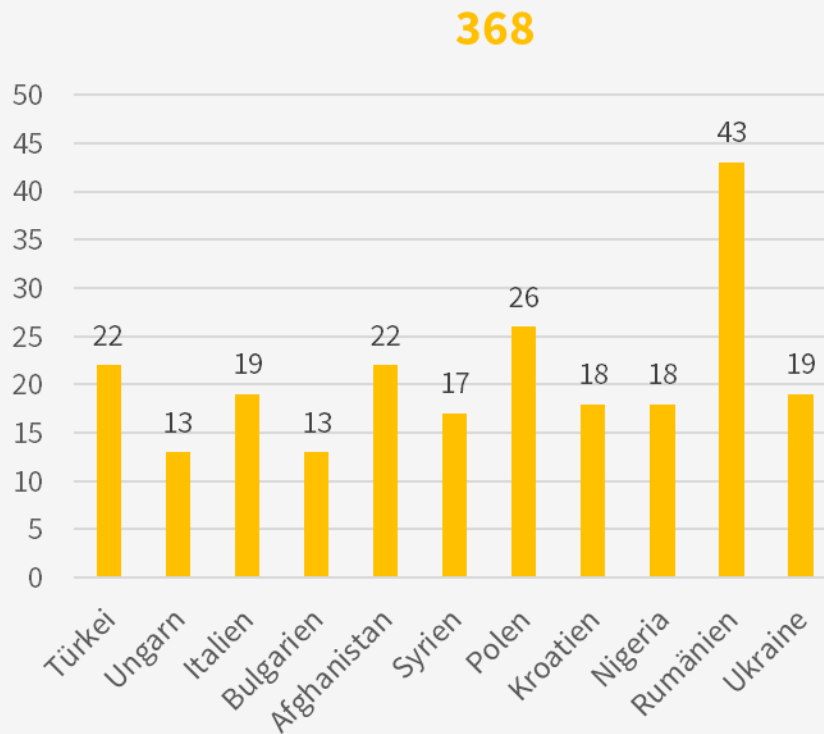

Bericht zur Sicherheitslage 2023

Handout Gemeinde Frauenneuharting

Strukturdaten - Zuständigkeitsbereich

Landkreis Ebersberg

- Gemeinde-/Stadtverwaltungen: 21
- Fläche: 549,38 km²
- Einwohnerzahl: 147 482 Stand 06/2023

Kriminalitätslage – Straftaten insgesamt

PI Ebersberg

Straftaten 10-Jahresvergleich

Rückgang der Straftaten - 4,1 %
Steigerung der Aufklärungsquote + 4 %

Übersicht – Gemeinden

Kriminalitätslage – Deliktgruppen

Körperverletzungen

Deliktgruppen im Detail

Diebstahl

Wohnungseinbruchsdiebstahl

Sachbeschädigungen

Rauschgiftkriminalität - Delikte

Rauschgiftkriminalität – RG Mengen

Tatverdächtige – 948 Personen

Tatverdächtige – 948 Personen

Entwicklung – Gemeinde Frauenneuharting

Entwicklung – Gemeinde Frauenneuharting